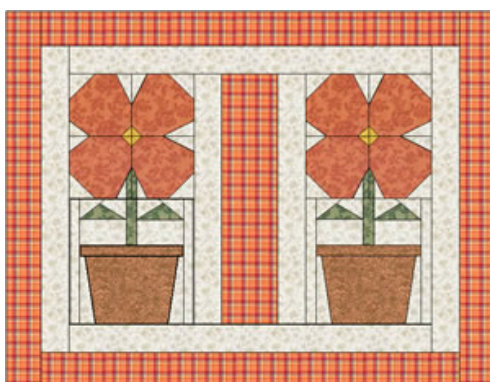

Dogwood & Vaso

Tamanho Final do Bloco: 4.5"

(aproximadamente 11,5 cm)

Moldes para o método de corte rápido.

Finished Block Size: 4.5 in (11,5cm)

moldes para paper foundation.

* paper foundation pattern

Para a composição do nosso bloco utilizamos os tecidos Fernando Maluhy.

Estes blocos foram utilizados no Projeto do Mês 0206.
Utilizando o mesmo tecido xadrez para barra, você poderá combiná-lo com diferentes cores do estampadinho floral.

Dogwood

"Dogwood" - 4.5 x 4.5 polegadas

Vaso

"Vaso" - 4.50 x 4.50 (pulgadas)