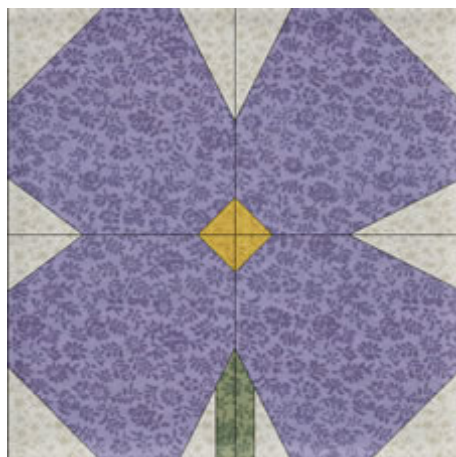

Dogwood & Vaso

Tamanho Final do Bloco: 4.5"

(aproximadamente 11,5 cm)

Moldes para o método de corte rápido.

Finished Block Size: 4.5 in (11,5cm)

moldes para paper foundation.

* paper foundation pattern

Para a composição do nosso bloco utilizamos os tecidos Fernando Maluhy.

18-30263-01

1860259-05

1860259-06

18-30040-09

18-30040-09

A impressão desta apostila está configurada para papel A4. Ao selecionar o botão Print no programa Acrobat Reader, na janela de impressão, selecione a opção None em Page Scaling, isto é importante para que o seu bloco não sofra alterações no tamanho. Utilize o quadradinho abaixo para conferir as medidas na impressão. Após imprimir o documento o quadradinho deverá medir 1" ou 2,56cm

Estes blocos foram utilizados no Projeto do Mês 0206.
Utilizando o mesmo tecido xadrez para barra, você poderá combiná-lo com diferentes cores do estampadinho floral.

Dogwood

"Dogwood" - 4.5 x 4.5 polegadas

Vaso

"Vaso" - 4.50 x 4.50 (pulgadas)