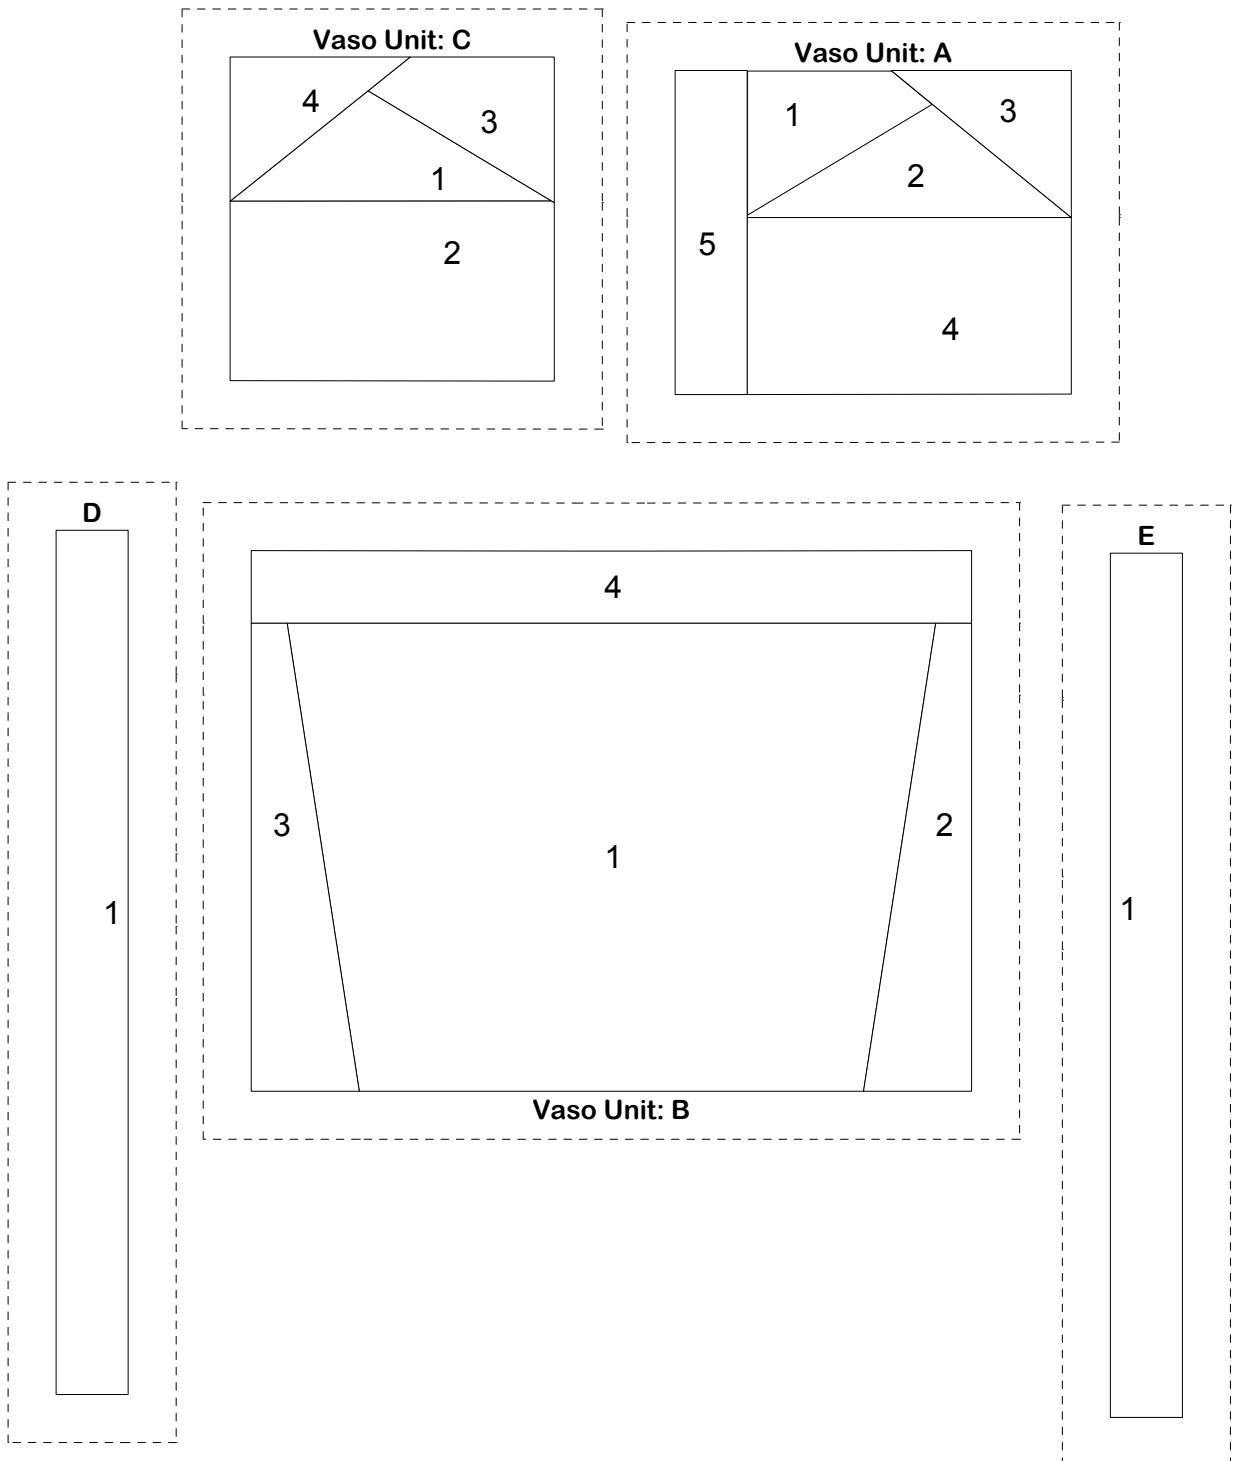

Dogwood & Vaso

Tamanho Final do Bloco: 4.5"

(aproximadamente 11,5 cm)

Moldes para o método de corte rápido.

Finished Block Size: 4.5 in (11,5cm)

moldes para paper foundation.

* paper foundation pattern

Para a composição do nosso bloco utilizamos os tecidos Fernando Maluhy.

Estes blocos foram utilizados no Projeto do Mês 0206.
Utilizando o mesmo tecido xadrez para barra, você poderá combiná-lo com diferentes cores do estampadinho floral.

Dogwood

"Dogwood" - 4.5 x 4.5 polegadas

Vaso

"Vaso" - 4.50 x 4.50 (pulgadas)