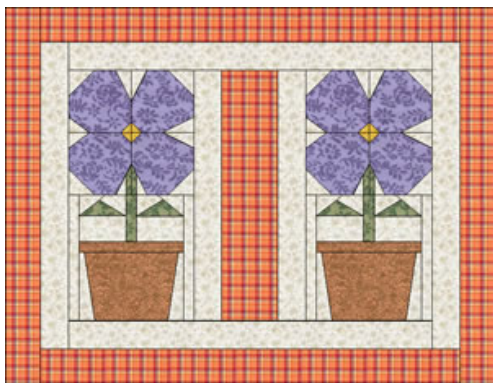

Dogwood & Vaso

Tamanho Final do Bloco: 4.5"

(aproximadamente 11,5 cm)

Moldes para o método de corte rápido.

Finished Block Size: 4.5 in (11,5cm)

moldes para paper foundation.

* paper foundation pattern

Para a composição do nosso bloco utilizamos os tecidos Fernando Maluhy.

Estes blocos foram utilizados no Projeto do Mês 0206.
Utilizando o mesmo tecido xadrez para barra, você poderá combiná-lo com diferentes cores do estampadinho floral.

Dogwood

"Dogwood" - 4.5 x 4.5 polegadas

Vaso

"Vaso" - 4.50 x 4.50 (pulgadas)