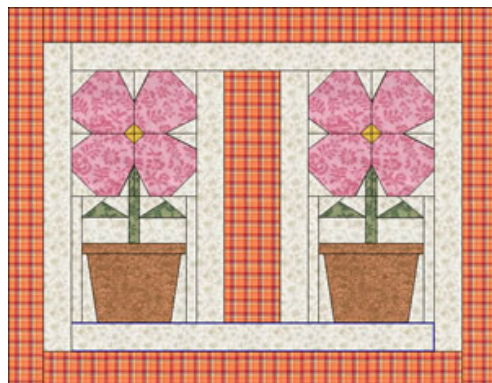

Dogwood & Vaso

Tamanho Final do Bloco: 4.5"

(aproximadamente 11,5 cm)

Moldes para o método de corte rápido.

Finished Block Size: 4.5 in (11,5cm)

moldes para paper foundation.

* paper foundation pattern

Para a composição do nosso bloco utilizamos os tecidos Fernando Maluhy.

Estes blocos foram utilizados no Projeto do Mês 0206.
Utilizando o mesmo tecido xadrez para barra, você poderá combiná-lo com diferentes cores do estampadinho floral.

Dogwood

"Dogwood" - 4.5 x 4.5 polegadas

Vaso

"Vaso" - 4.50 x 4.50 (pulgadas)